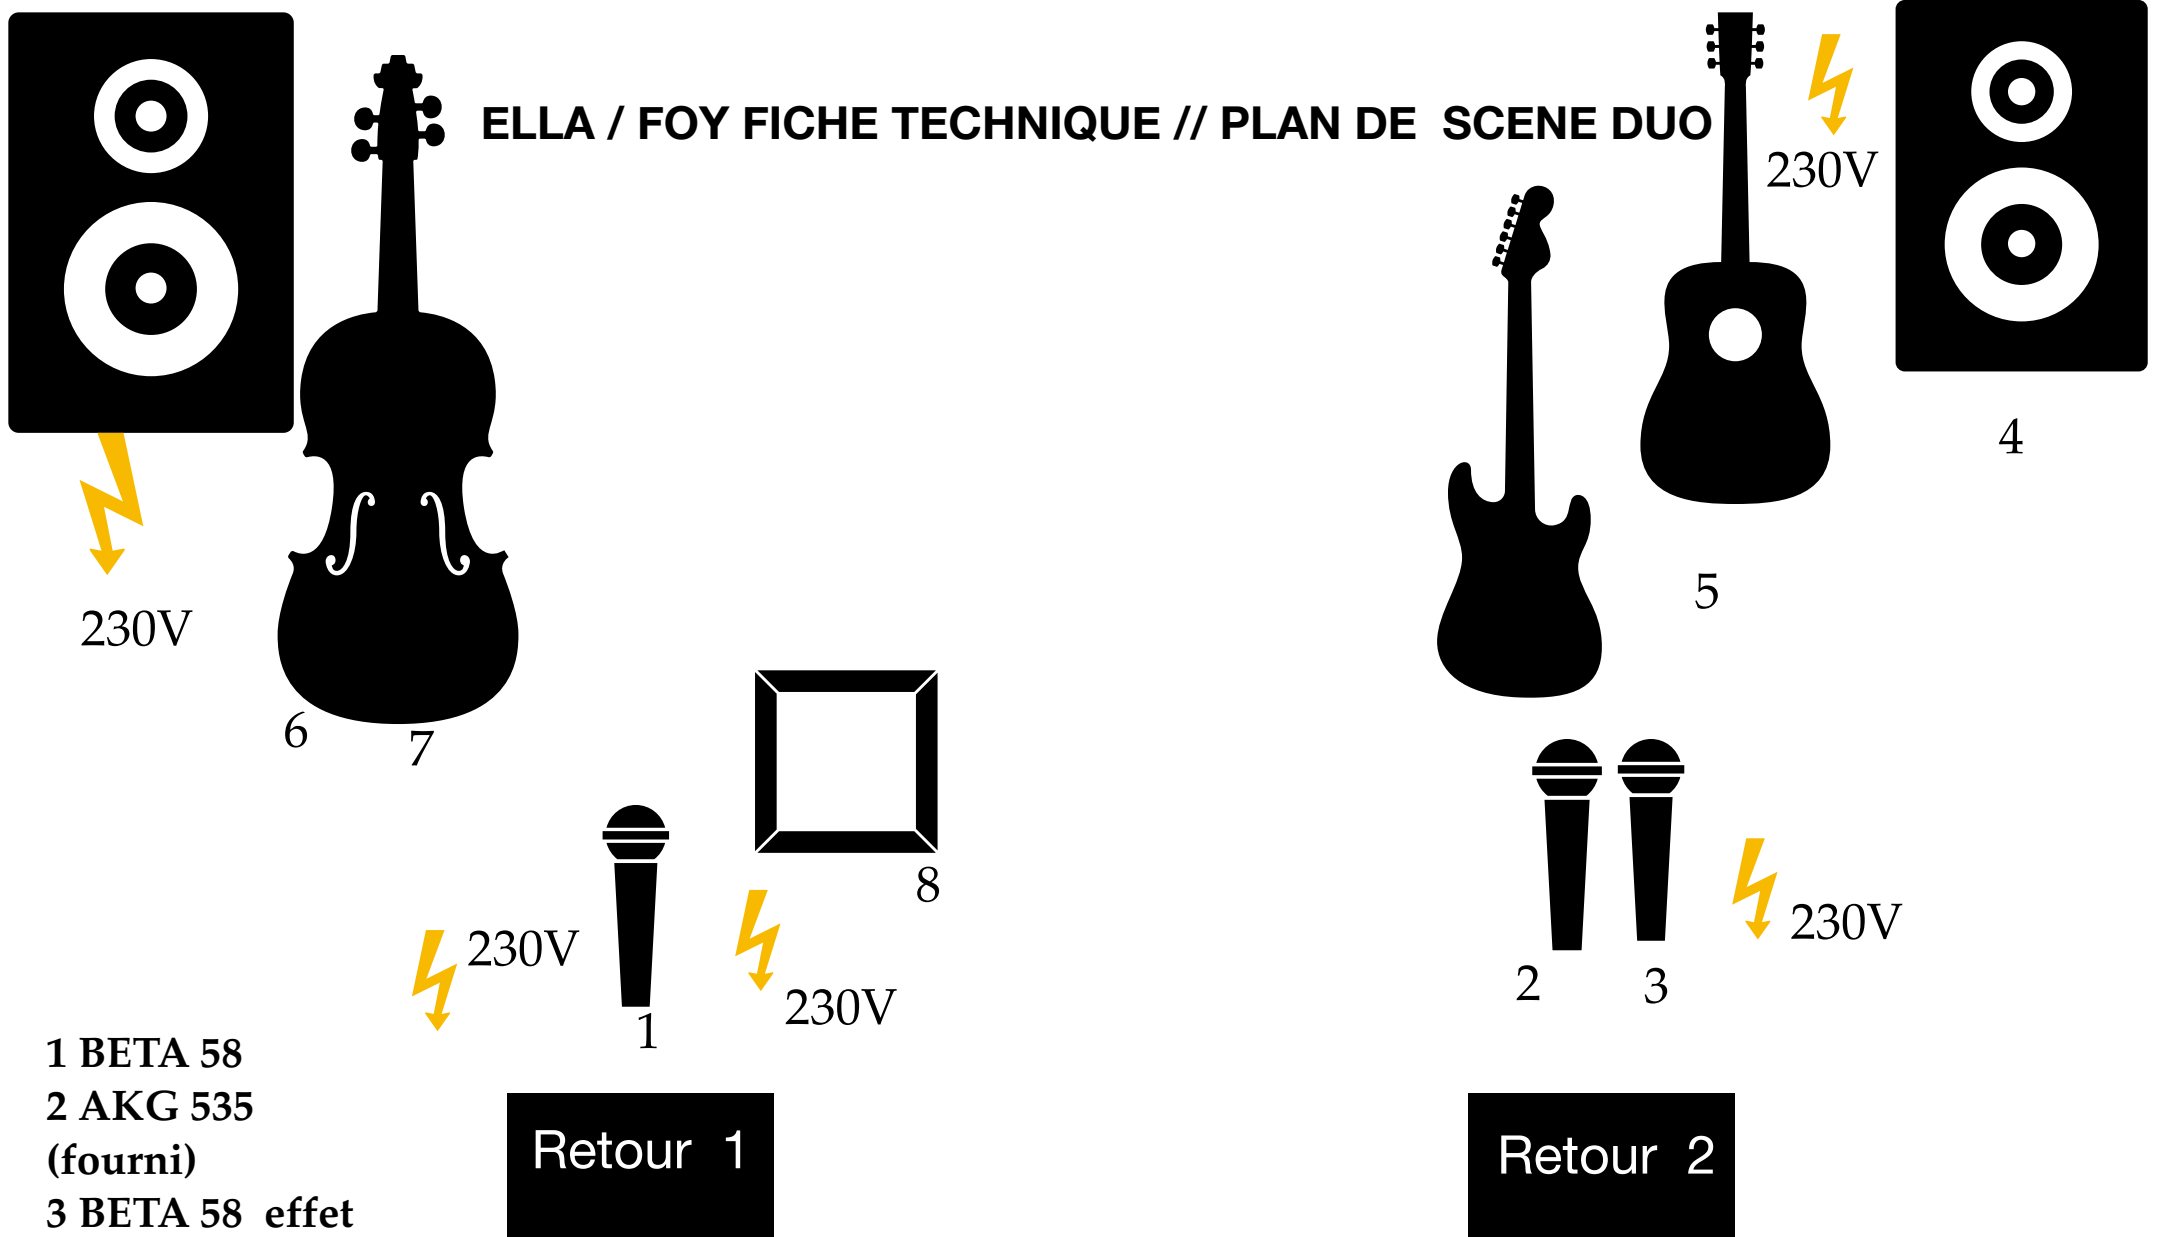

ELLA / FOY FICHE TECHNIQUE // PLAN DE SCENE DUO

- 1 BETA 58
- 2 AKG 535
(fourni)
- 3 BETA 58 effet
voix
- 4 SM 57
- 5 DI AR 133
- 6 DPA 4099
- 7 DI AR 133
- 8 DI AR 133