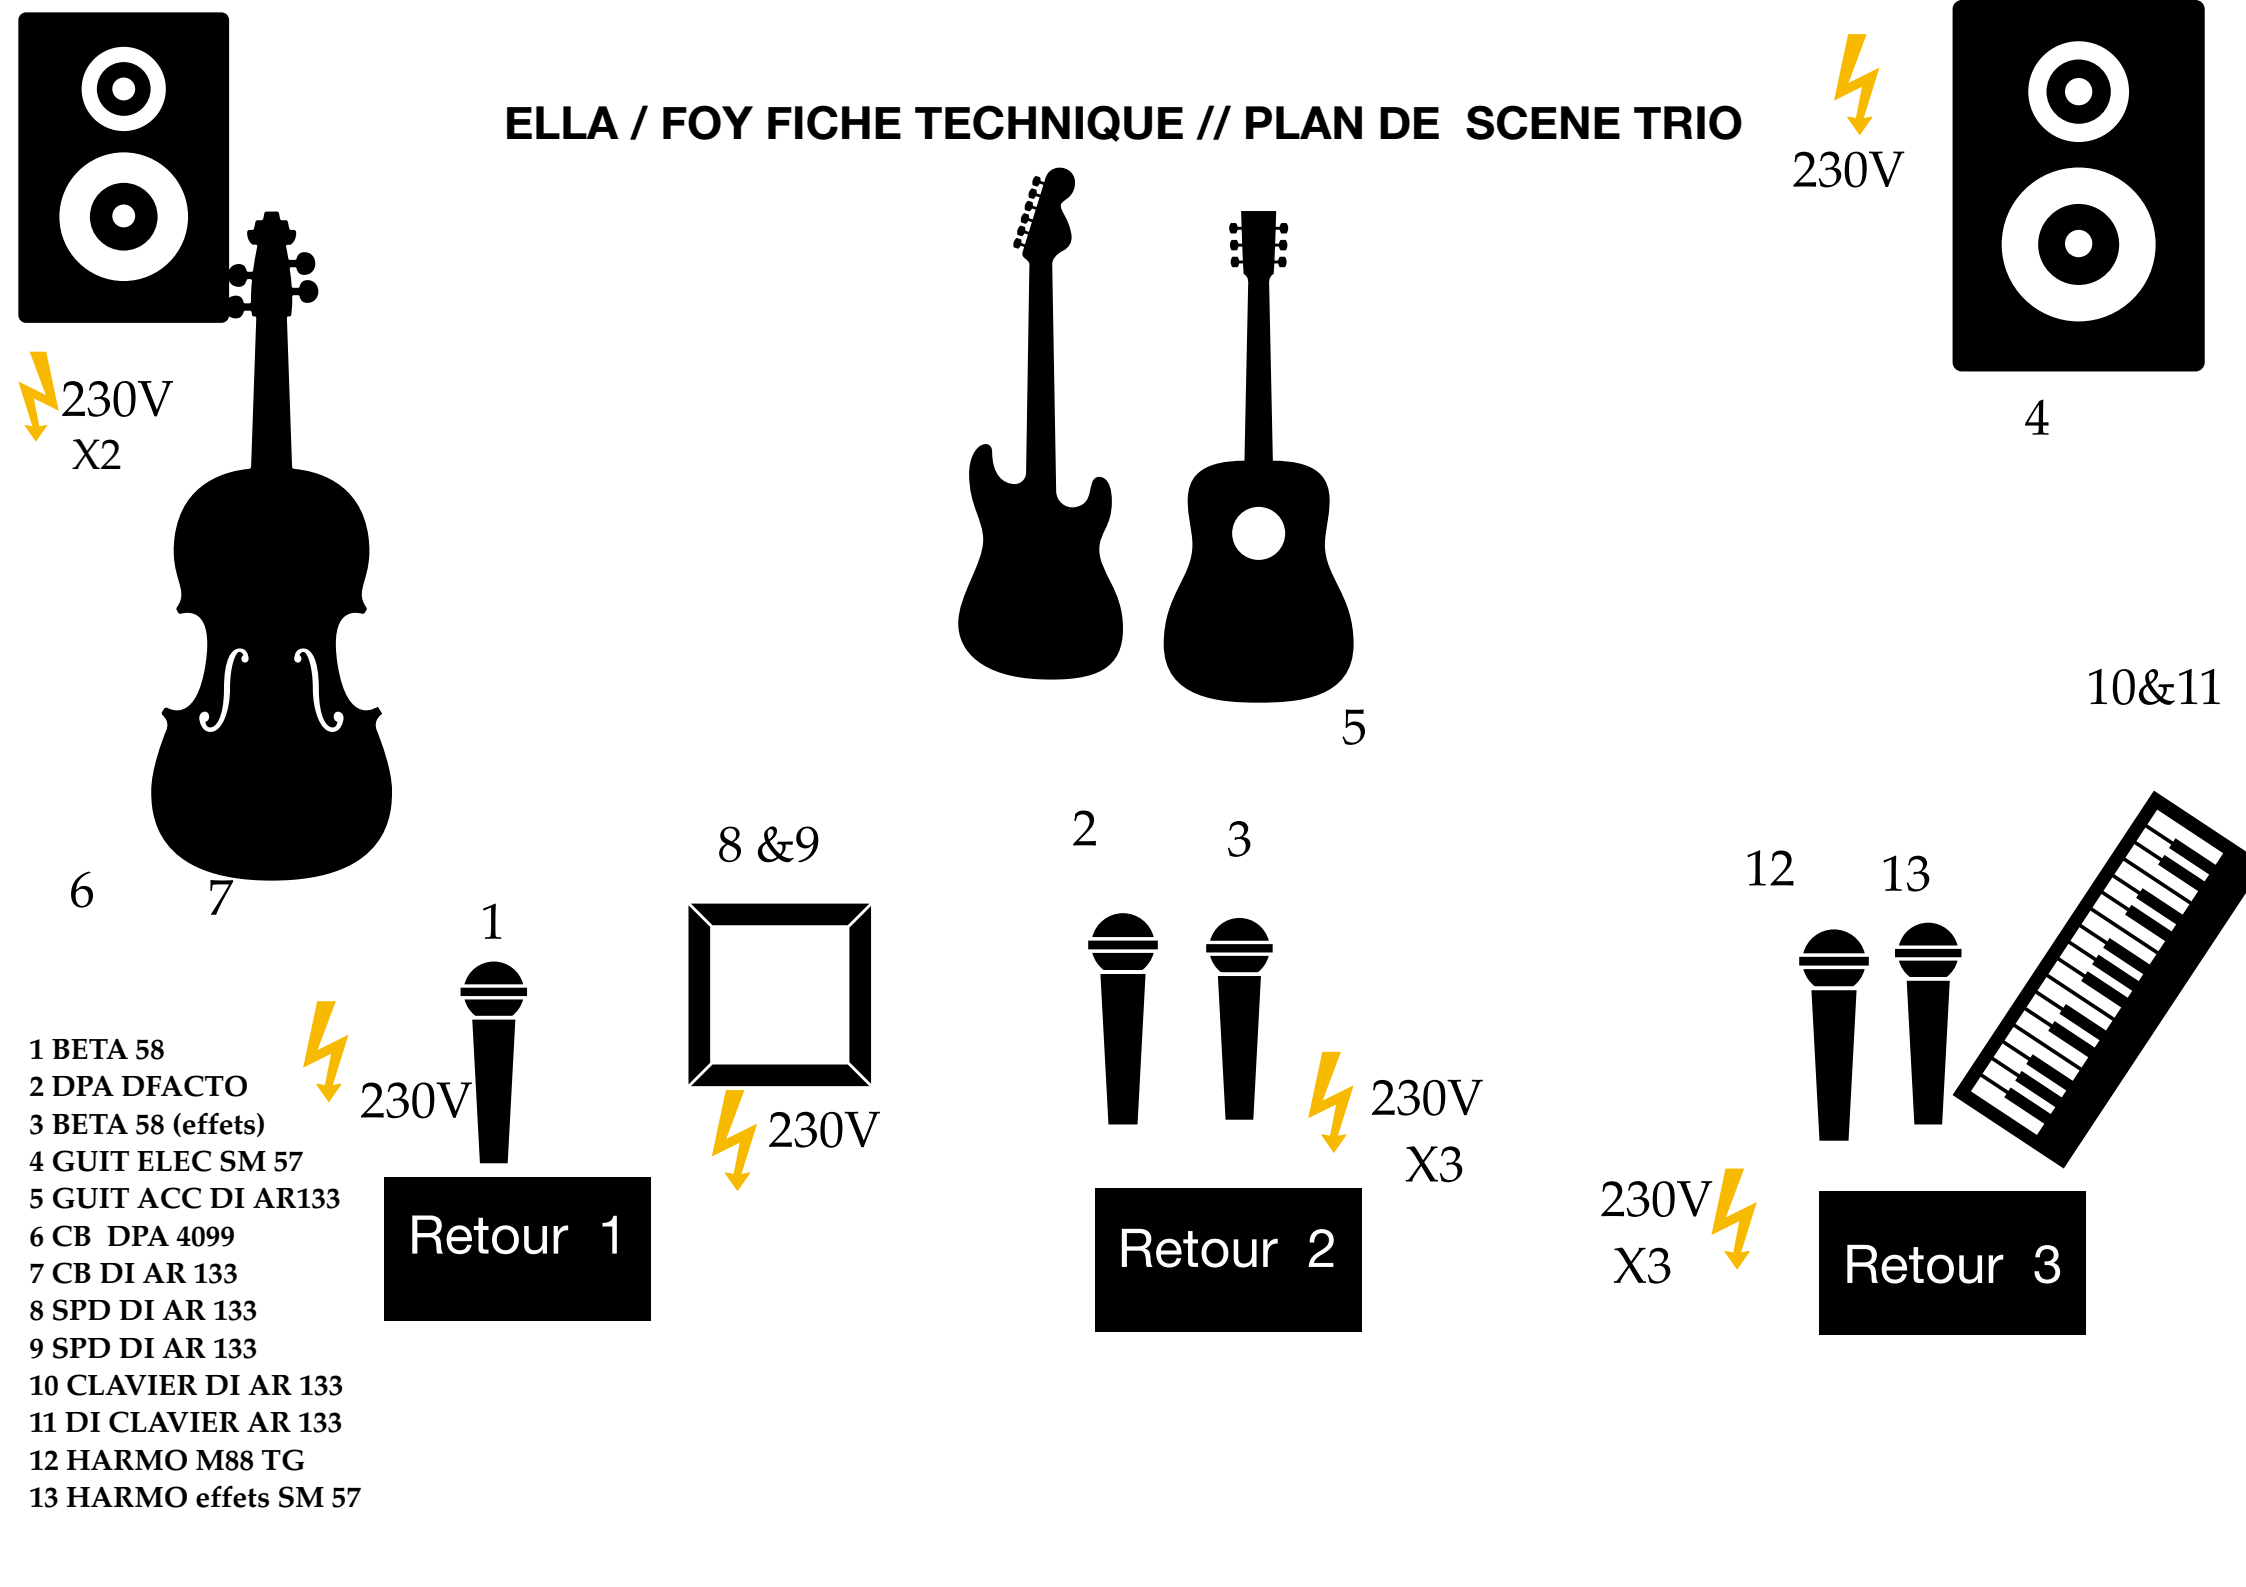

# ELLA / FOY FICHE TECHNIQUE // PLAN DE SCENE TRIO

- 1 BETA 58
- 2 DPA DFACTO
- 3 BETA 58 (effets)
- 4 GUIT ELEC SM 57
- 5 GUIT ACC DI AR133
- 6 CB DPA 4099
- 7 CB DI AR 133
- 8 SPD DI AR 133
- 9 SPD DI AR 133
- 10 CLAVIER DI AR 133
- 11 DI CLAVIER AR 133
- 12 HARMO M88 TG
- 13 HARMO effets SM 57

Retour 1

Retour 2

Retour 3